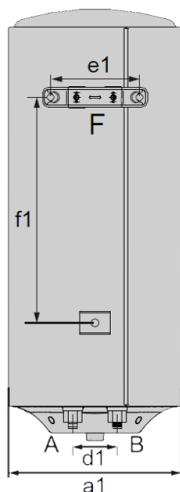

Технические

Модель	ES30V-HE1	ES50V-HE1
Объем, л	 30 л	 50 л
Мощность, кВт	1,75	1,75
Время нагрева	50 мин	1 ч 30 мин
Артикул	GA0G7FE00RU	GA0G7DE00RU
EAN код	6941467303904	6941467303911
Габариты прибора (ВхШхГ, мм)	465x400x390	645x400x390
Габариты упаковки (ВхШхГ, мм)	515x475x460	685x475x460
Вес нетто, кг	12	17
Вес брутто, кг	14	19
Объем брутто, м ³	0,113	0,150
Тип управления	Механический	
Тип корпуса	Цилиндрический (круглый)	
Тип монтажа	Вертикальный	
Комплектация	Предохранительный клапан и крепеж для установки в комплекте поставки	

Вид спереди

Вид в разрезе

Вид сзади

характеристики

Модель	ES80V-HE1	ES100V-HE1
Объем, л	 80 л	 100 л
Мощность, кВт	1,75	1,75
Время нагрева	2 ч 20 мин	3 ч
Артикул	GA0G7EE00RU	GA0G7GE00RU
EAN код	6941467303928	6941467303935
Габариты прибора (ВхШхГ, мм)	965x400x390	1181x400x390
Габариты упаковки (ВхШхГ, мм)	984x475x460	1200x475x460
Вес нетто, кг	24	30
Вес брутто, кг	27,5	33,5
Объем брутто, м ³	0,215	0,262
Тип управления	Механический	
Тип корпуса	Цилиндрический (круглый)	
Тип монтажа	Вертикальный	
Комплектация	Предохранительный клапан и крепеж для установки в комплекте поставки	