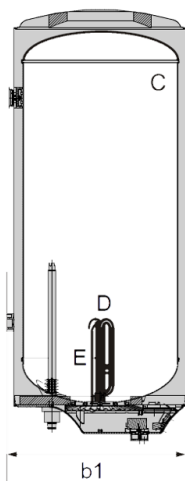

Технические

Модель	ES30V-HE1	ES50V-HE1
Объем, л	 30 л	 50 л
Мощность, кВт	1,75	1,75
Время нагрева	50 мин	1 ч 30 мин
Артикул	GA0G7FE00RU	GA0G7DE00RU
EAN код	6941467303904	6941467303911
Габариты прибора (ВхШхГ, мм)	465x400x390	645x400x390
Габариты упаковки (ВхШхГ, мм)	515x475x460	685x475x460
Вес нетто, кг	12	17
Вес брутто, кг	14	19
Объем брутто, м ³	0,113	0,150
Тип управления	Механический	
Тип корпуса	Цилиндрический (круглый)	
Тип монтажа	Вертикальный	
Комплектация	Предохранительный клапан и крепеж для установки в комплекте поставки	

Вид спереди

Вид в разрезе

Вид сзади

характеристики

Модель	ES80V-HE1	ES100V-HE1
Объем, л	 80 л	 100 л
Мощность, кВт	1,75	1,75
Время нагрева	2 ч 20 мин	3 ч
Артикул	GA0G7EE00RU	GA0G7GE00RU
EAN код	6941467303928	6941467303935
Габариты прибора (ВхШхГ, мм)	965x400x390	1181x400x390
Габариты упаковки (ВхШхГ, мм)	984x475x460	1200x475x460
Вес нетто, кг	24	30
Вес брутто, кг	27,5	33,5
Объем брутто, м ³	0,215	0,262
Тип управления	Механический	
Тип корпуса	Цилиндрический (круглый)	
Тип монтажа	Вертикальный	
Комплектация	Предохранительный клапан и крепеж для установки в комплекте поставки	